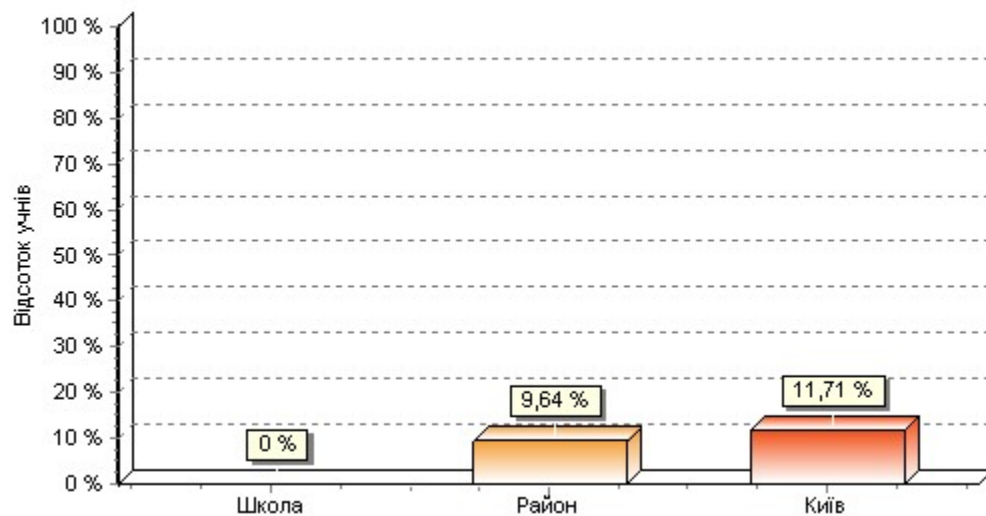

Клас: 7-А

	12-
3	7
4	7
5	5
6	9
8	7
9	7
10	7
11	5
12	8
13	8
14	7
15	10
17	6
18	5
19	8
20	6
21	7
22	7
23	7
26	5
27	6

Клас: 7-А

Відсоток набраних балів за завдання

1	126	0,00	33,33	61,90	4,76
2		9,64	41,07	36,43	12,86
3		11,71	45,46	33,66	9,17

Початковий рівень*Середній рівень**Достатній рівень**Високий рівень*