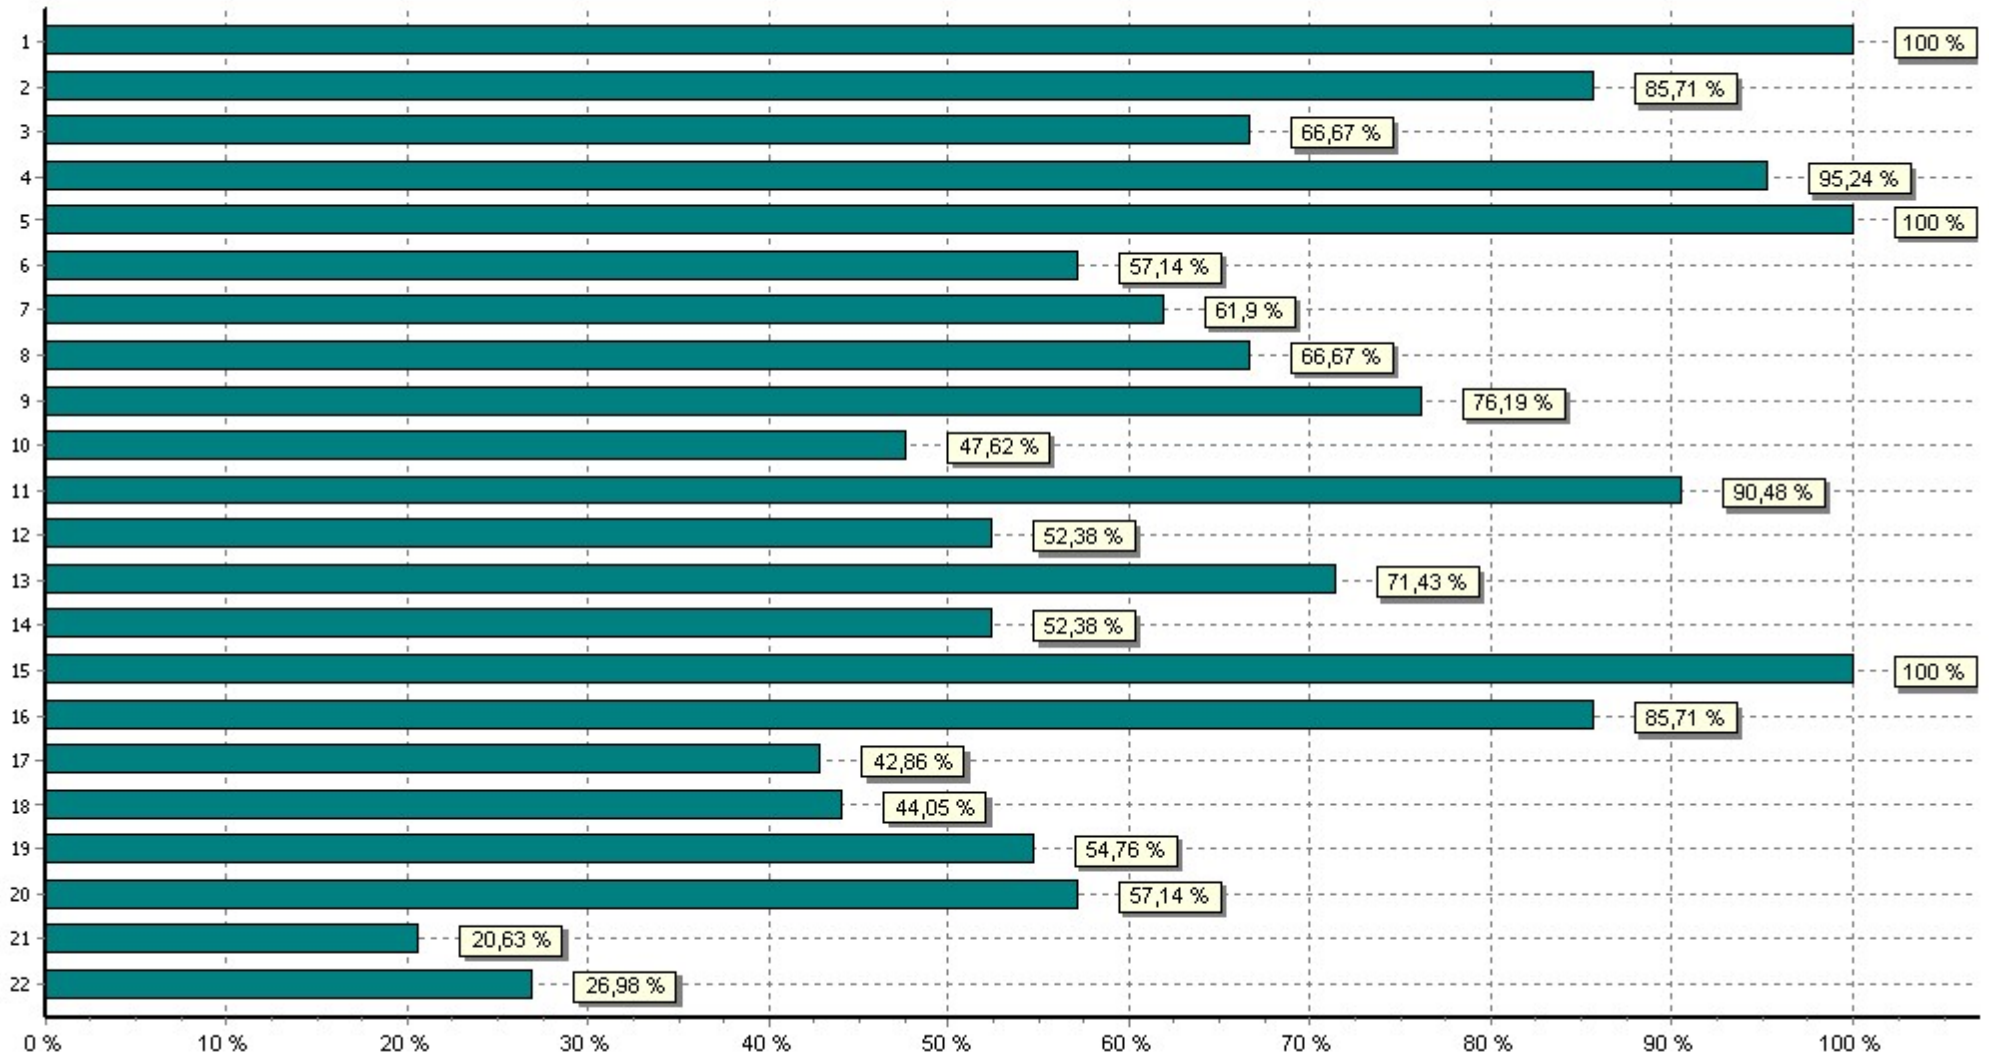

Клас: 7-А

	12-
3	7
4	7
5	5
6	9
8	7
9	7
10	7
11	5
12	8
13	8
14	7
15	10
17	6
18	5
19	8
20	6
21	7
22	7
23	7
26	5
27	6

Клас: 7-А

Відсоток набраних балів за завдання

1	126	0,00	33,33	61,90	4,76
2		9,64	41,07	36,43	12,86
3		11,71	45,46	33,66	9,17

Початковий рівень*Середній рівень**Достатній рівень**Високий рівень*