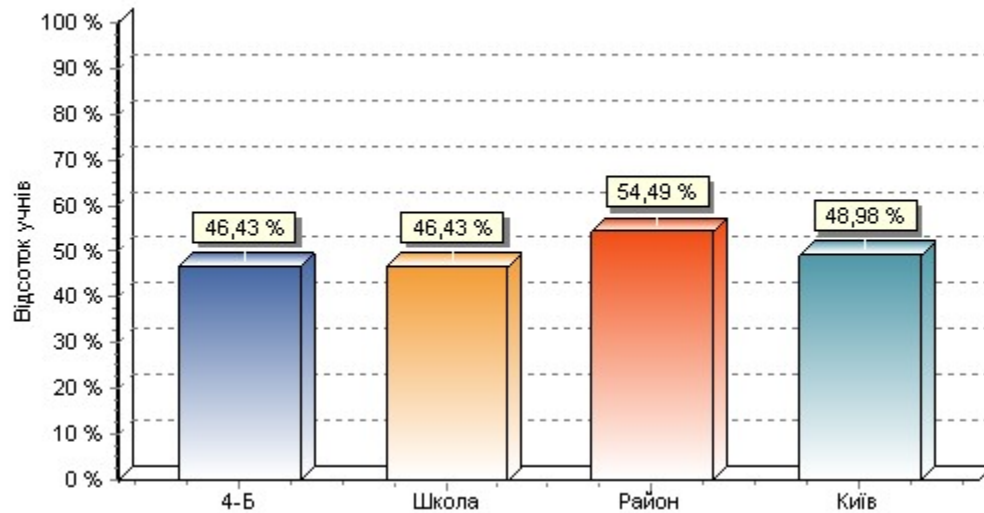

Клас: 4-Б

	12-
1	7
2	6
3	8
4	7
5	9
6	6
7	6
8	5
9	6
10	7
11	5
12	4
13	6
14	6
15	6
16	8
17	6
18	8
19	4
21	7
22	8
23	6
25	6
26	4
27	7
28	8
29	7
30	7

Клас: 4-Б

Відсоток набраних балів за завдання

1	: 4-	0,00	53,57	46,43	0,00
2	126	0,00	53,57	46,43	0,00
3		2,69	34,13	54,49	8,68
4		4,95	32,10	48,98	13,97

Початковий рівень*Середній рівень**Достатній рівень**Високий рівень*