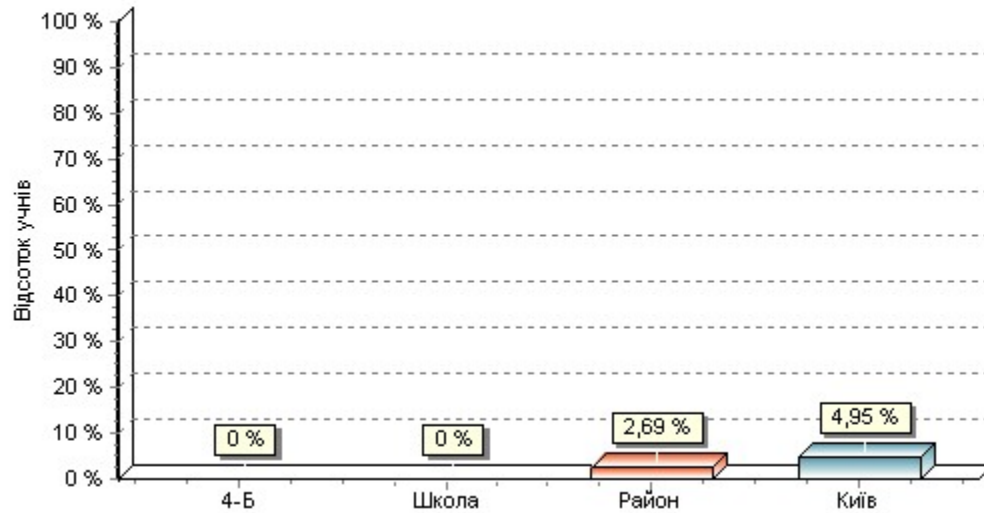

Клас: 4-Б

	12-
1	7
2	6
3	8
4	7
5	9
6	6
7	6
8	5
9	6
10	7
11	5
12	4
13	6
14	6
15	6
16	8
17	6
18	8
19	4
21	7
22	8
23	6
25	6
26	4
27	7
28	8
29	7
30	7

Клас: 4-Б

Відсоток набраних балів за завдання

1	: 4-	0,00	53,57	46,43	0,00
2	126	0,00	53,57	46,43	0,00
3		2,69	34,13	54,49	8,68
4		4,95	32,10	48,98	13,97

Початковий рівень*Середній рівень**Достатній рівень**Високий рівень*