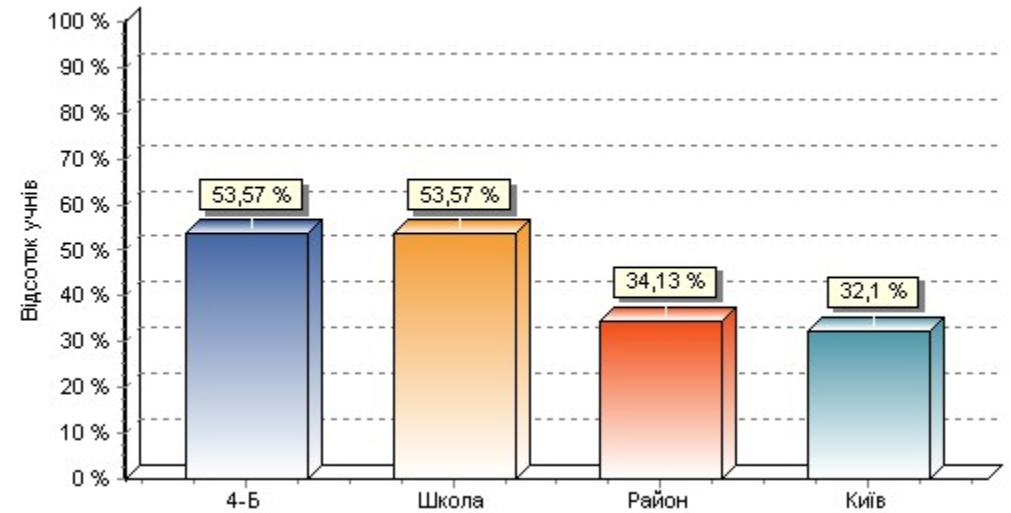

Клас: 4-Б

	12-
1	7
2	6
3	8
4	7
5	9
6	6
7	6
8	5
9	6
10	7
11	5
12	4
13	6
14	6
15	6
16	8
17	6
18	8
19	4
21	7
22	8
23	6
25	6
26	4
27	7
28	8
29	7
30	7

Клас: 4-Б

Відсоток набраних балів за завдання

1	: 4-	0,00	53,57	46,43	0,00
2	126	0,00	53,57	46,43	0,00
3		2,69	34,13	54,49	8,68
4		4,95	32,10	48,98	13,97

Початковий рівень*Середній рівень**Достатній рівень**Високий рівень*