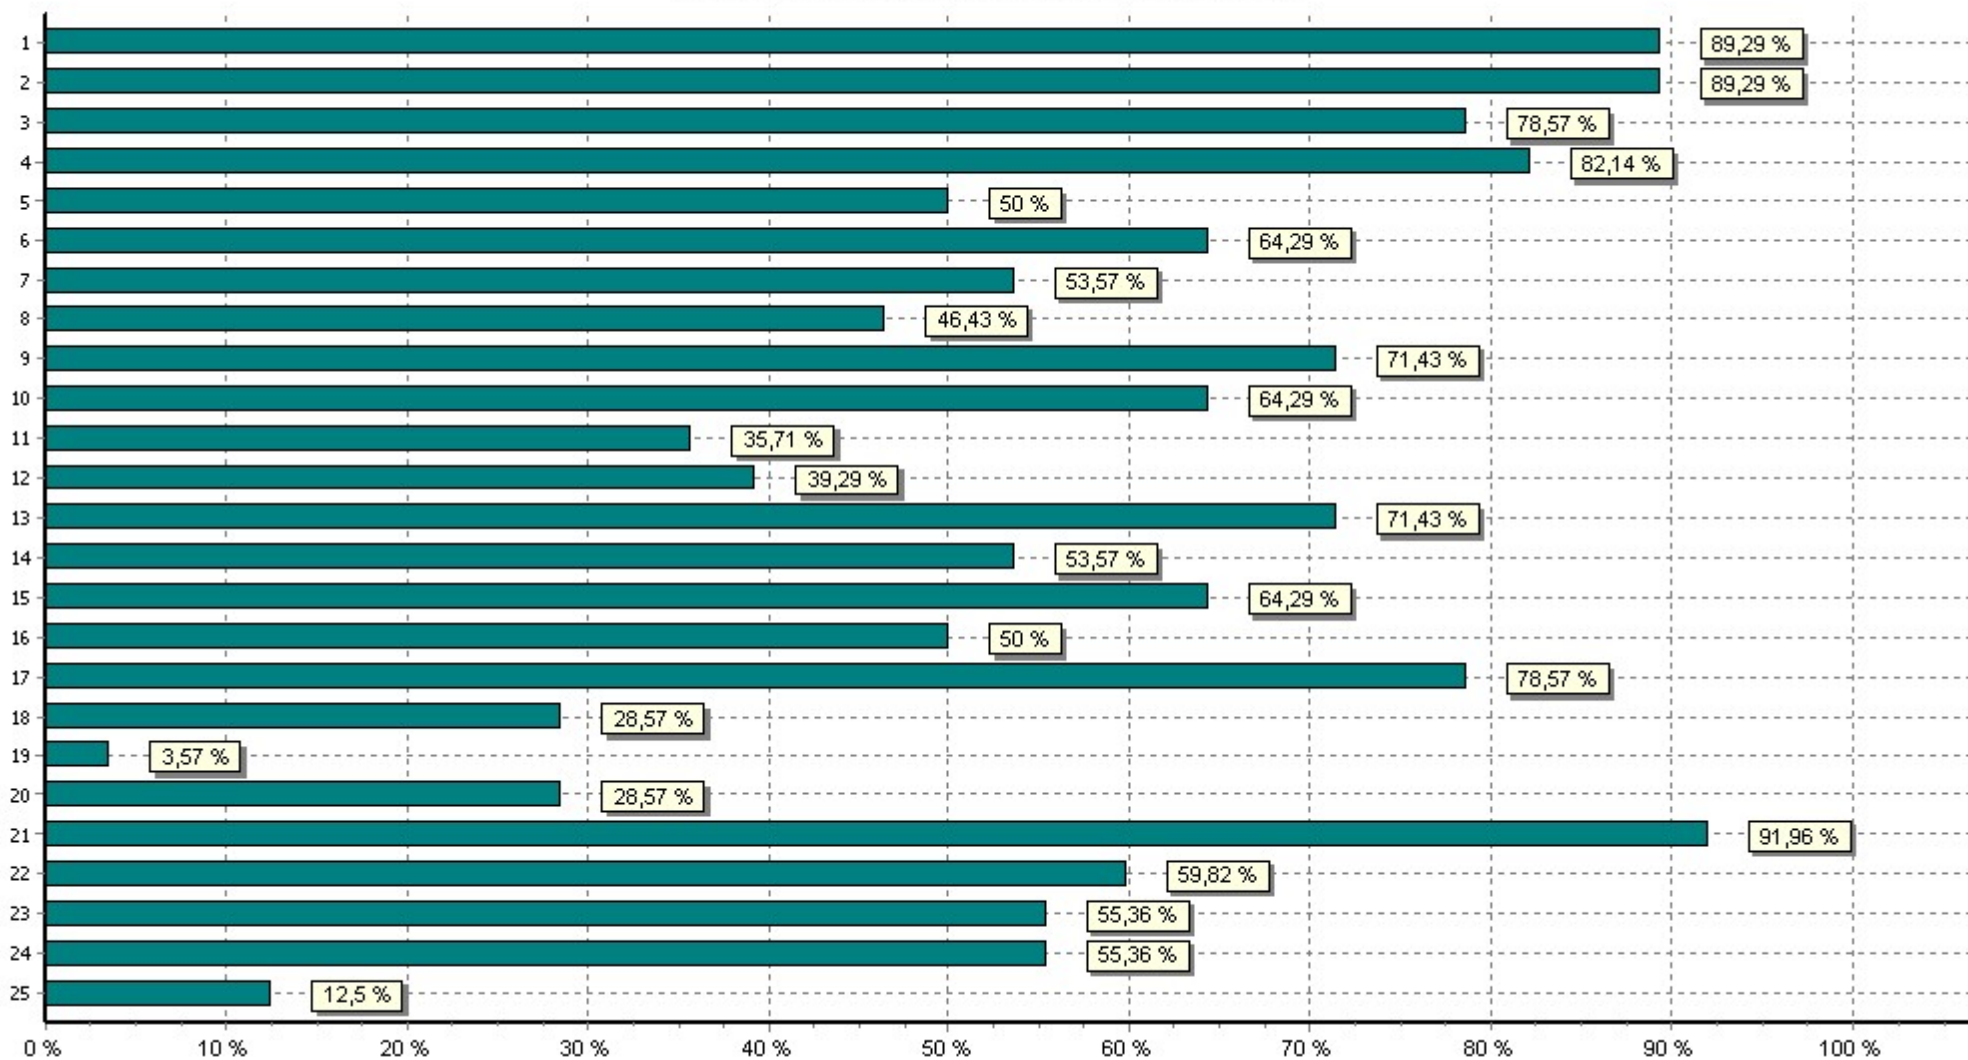

Клас: 4-Б

	12-
1	7
2	6
3	8
4	7
5	9
6	6
7	6
8	5
9	6
10	7
11	5
12	4
13	6
14	6
15	6
16	8
17	6
18	8
19	4
21	7
22	8
23	6
25	6
26	4
27	7
28	8
29	7
30	7

Клас: 4-Б

Відсоток набраних балів за завдання

1	: 4-	0,00	53,57	46,43	0,00
2	126	0,00	53,57	46,43	0,00
3		2,69	34,13	54,49	8,68
4		4,95	32,10	48,98	13,97

Початковий рівень*Середній рівень**Достатній рівень**Високий рівень*